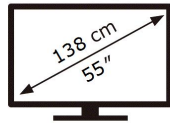

**ENERGY**

SAMSUNG

HG55ET690UB

**114** kWh/1000h

ABCDEF **G**

**140** kWh/1000h

3840 px

2160 px