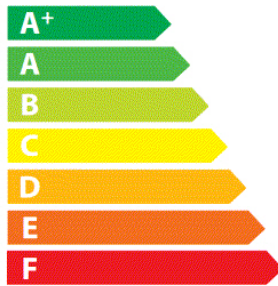

SAMSUNG **HG65ED890WBXEN**

A⁺

ENERGIA · ЕНЕРГИЯ
ΕΝΕΡΓΕΙΑ · ENERGIA
ENERGY · ENERGIE
ENERGI

164
kWh/annum

118
Watt

163
cm

65
inch

2010/1062 -2014