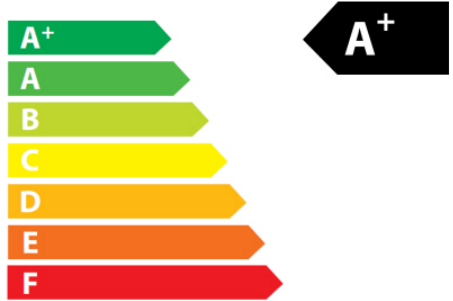

SAMSUNG HG65ED890UBXXU

ENERGIA · ЕНЕРГИЯ
ΕΝΕΡΓΕΙΑ · ENERGIJA
ENERGY · ENERGIE
ENERGI

161
kWh/annum

116
Watt

163 cm  **65** inch

2010/1062 -2014

BN68-05417A-00