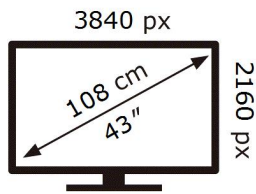

ENERG 

SAMSUNG

QB43R

67 kWh/1000h

2019/2013