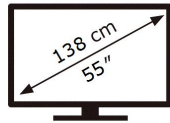

ENERGY

SAMSUNG

HG55EJ690UB

126 kWh/1000h

ABCDEF **G**

165 kWh/1000h

3840 px

2160 px